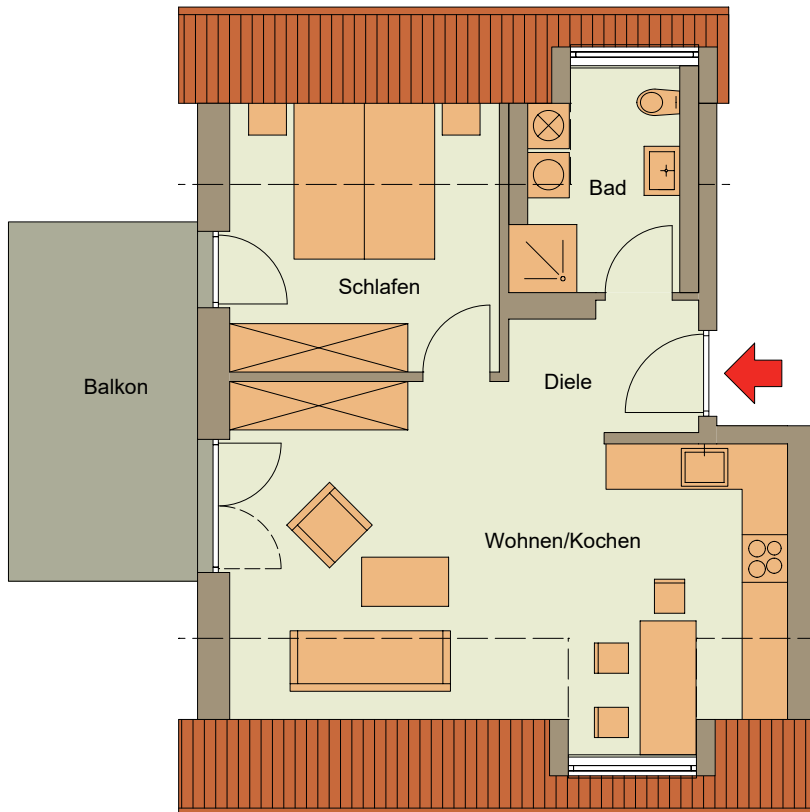

Wohnen am Repperndorfer

Mühlbach

Kitzingen Muldenweg 6

Gebäude B

Wohnung 21 DG

Fläche DG = 48,94 m²
Balkon = 11,88 m² x 0,5
gesamt = 54,88 m²

- ✓ Bad mit Dusche, mit Platz für Waschmaschine und Trockner
- ✓ privater Balkon