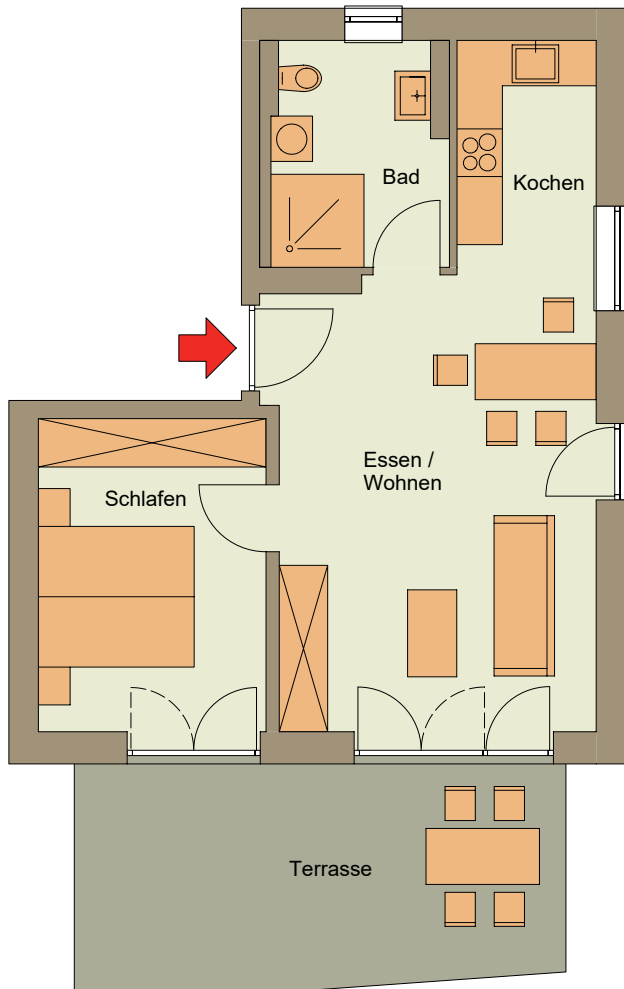

Wohnen am Repperndorfer

Mühlbach

Kitzingen Muldenweg 6

Gebäude B

Wohnung 18 EG

Fläche = 51,80 m²
Terrasse = 19,06 m² x 0,5
gesamt = 61,33 m²

- ✓ Wohnung barrierefrei
- ✓ Bad mit Dusche, mit Platz für Waschmaschine und Trockner
- ✓ private Terrasse