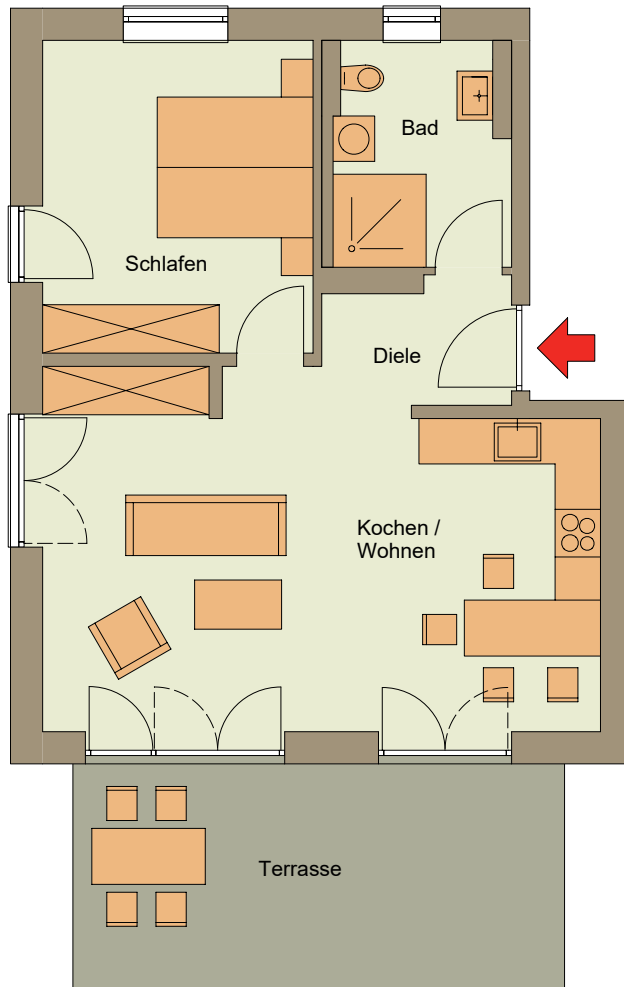

Wohnen am Repperndorfer

Mühlbach

Kitzingen Muldenweg 6

Gebäude B

Wohnung 17 EG

Fläche = 60,58 m²
Terrasse = 19,50 m² x 0,5
gesamt = 70,33 m²

- ✓ Wohnung barrierefrei
- ✓ Bad mit Dusche,
mit Platz für Waschmaschine und Trockner
- ✓ private Terrasse