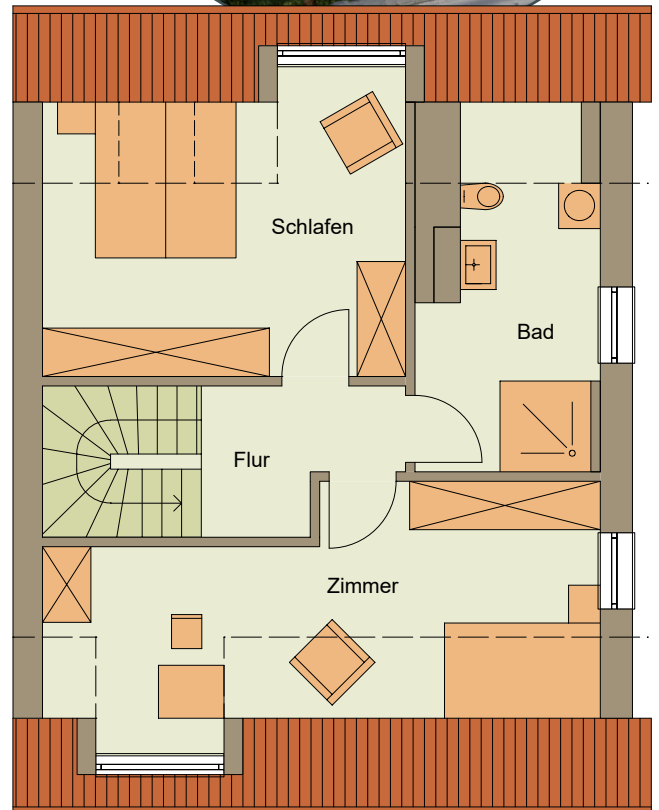

Wohnen am Repperndorfer

Mühlbach

Kitzingen Muldenweg 6

Gebäude A

Wohnung 14 OG/DG

Fläche OG = 63,79 m²
Balkon = 11,25 m² x 0,5
Fläche DG = 48,08 m²
gesamt = 117,49 m²

- ✓ separates (Gäste-) WC
- ✓ Bad mit Dusche, mit Platz für Waschmaschine und Trockner
- ✓ privater Balkon