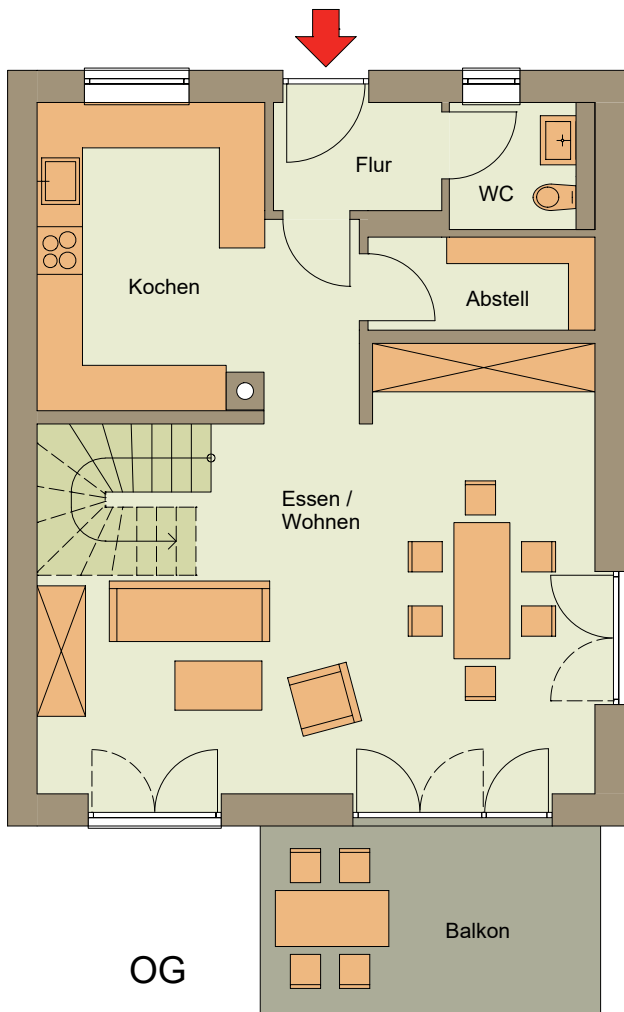

Wohnen am Repperndorfer

Mühlbach

Kitzingen Muldenweg 6

Gebäude A

Wohnung 14 OG/DG

Fläche OG = 63,79 m²
Balkon = 11,25 m² x 0,5
Fläche DG = 48,08 m²
gesamt = 117,49 m²

- ✓ separates (Gäste-) WC
- ✓ Bad mit Dusche, mit Platz für Waschmaschine und Trockner
- ✓ privater Balkon