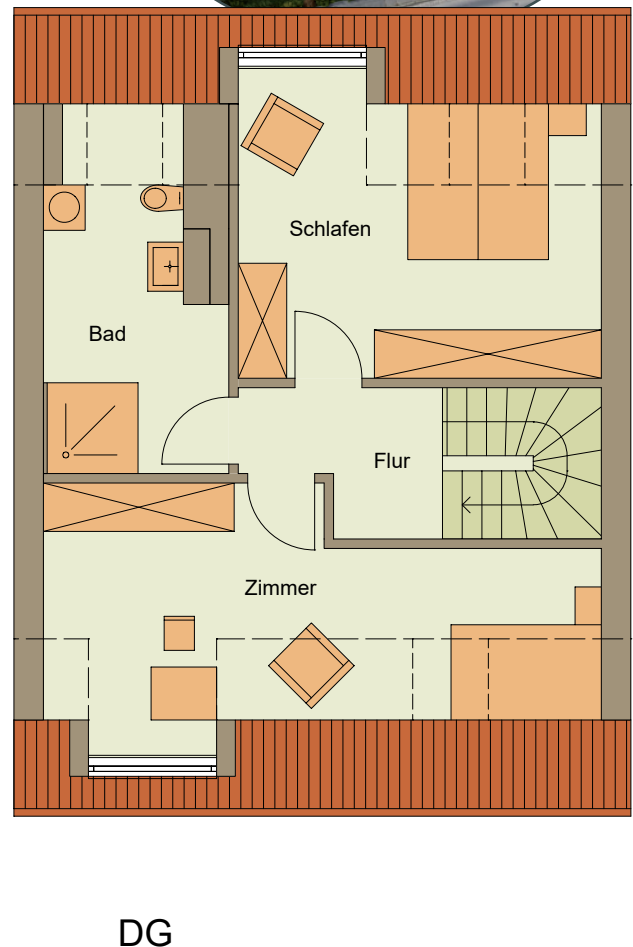

Wohnen am Repperndorfer

Mühlbach

Kitzingen Muldenweg 6

Gebäude A

Wohnung 13 OG/DG

Fläche OG = 63,36 m²
Balkon = 11,25 m² x 0,5
Fläche DG = 48,17 m²
gesamt = 117,15 m²

- ✓ separates (Gäste-) WC
- ✓ Bad mit Dusche, mit Platz für Waschmaschine und Trockner
- ✓ privater Balkon