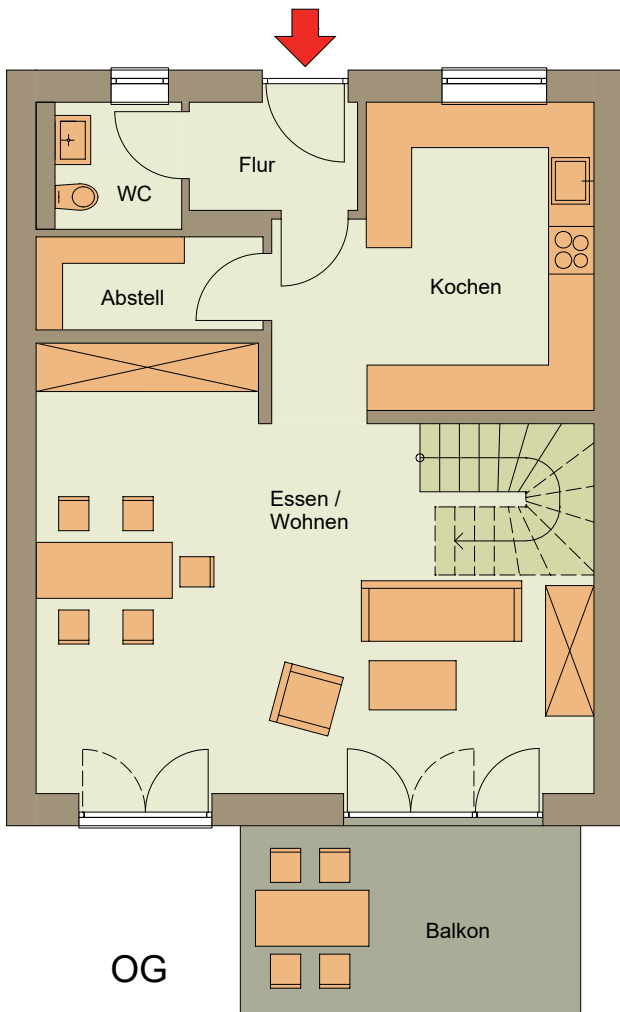

Wohnen am Repperndorfer

Mühlbach

Kitzingen Muldenweg 6

Gebäude A

Wohnung 13 OG/DG

Fläche OG = 63,36 m²
Balkon = 11,25 m² x 0,5
Fläche DG = 48,17 m²
gesamt = 117,15 m²

- ✓ separates (Gäste-) WC
- ✓ Bad mit Dusche, mit Platz für Waschmaschine und Trockner
- ✓ privater Balkon