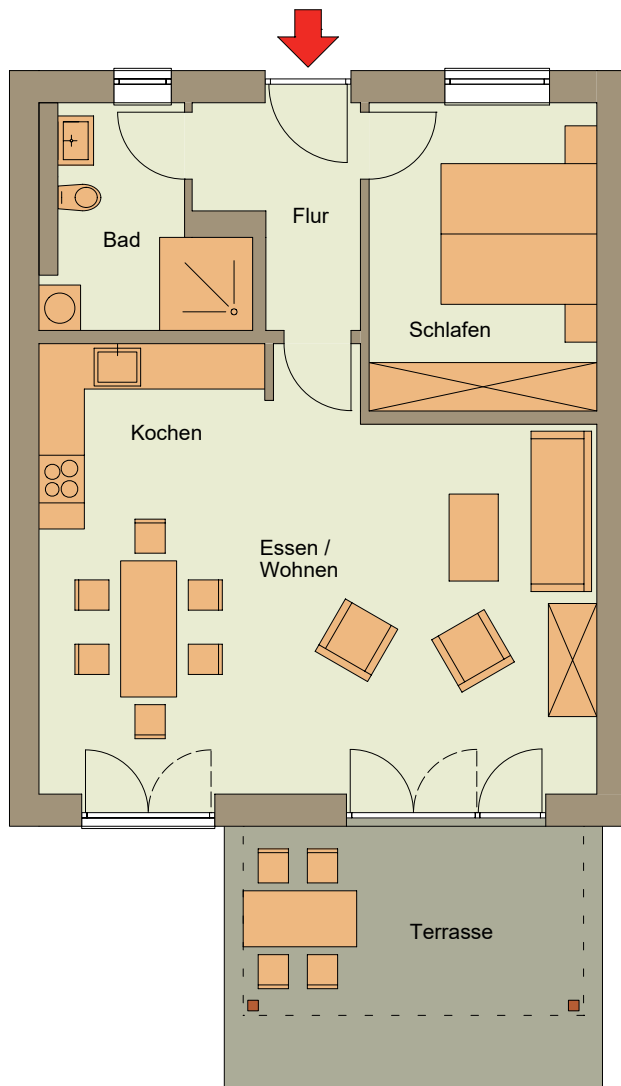

Wohnen am Repperndorfer

Mühlbach

Kitzingen Muldenweg 6

HAAG
MARKTSTEFF

Gebäude A

Wohnung 6 EG

Fläche = 65,56 m²
Terrasse = 17,50 m² x 0,5
gesamt = 74,31 m²

- ✓ Wohnung barrierefrei
- ✓ Bad mit Dusche,
mit Platz für Waschmaschine und Trockner
- ✓ private Terrasse