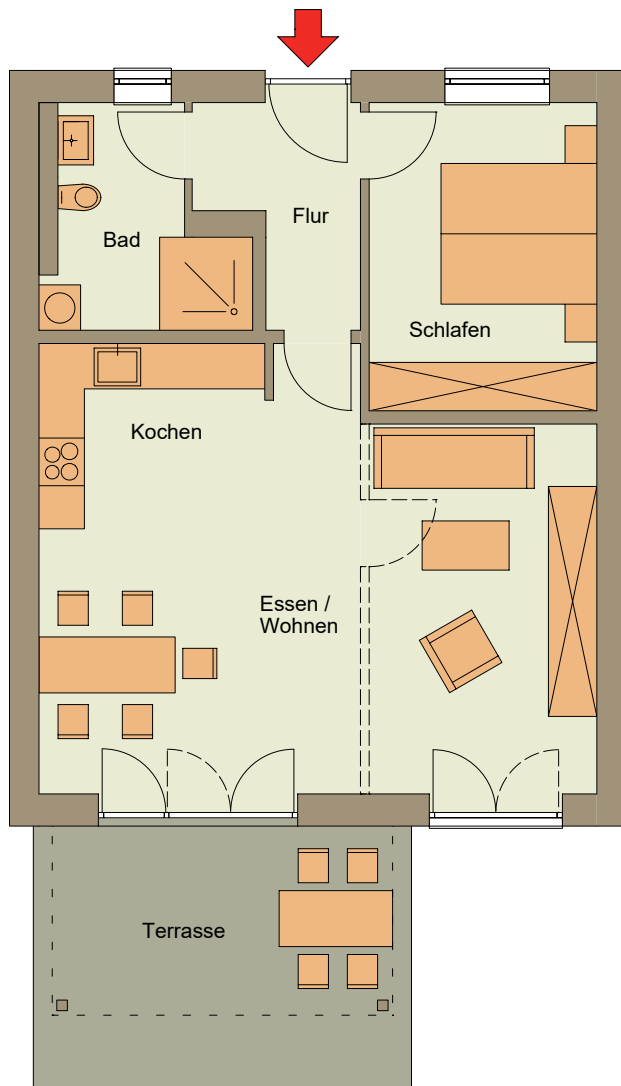

Wohnen am Repperndorfer

Mühlbach

Kitzingen Muldenweg 6

HAAG
MARKTSTEFF

Gebäude A

Wohnung 3 EG

Fläche = 65,56 m²
Terrasse = 17,50 m² x 0,5
gesamt = 74,31 m²

- ✓ Wohnung barrierefrei
- ✓ Bad mit Dusche,
mit Platz für Waschmaschine und Trockner
- ✓ private Terrasse