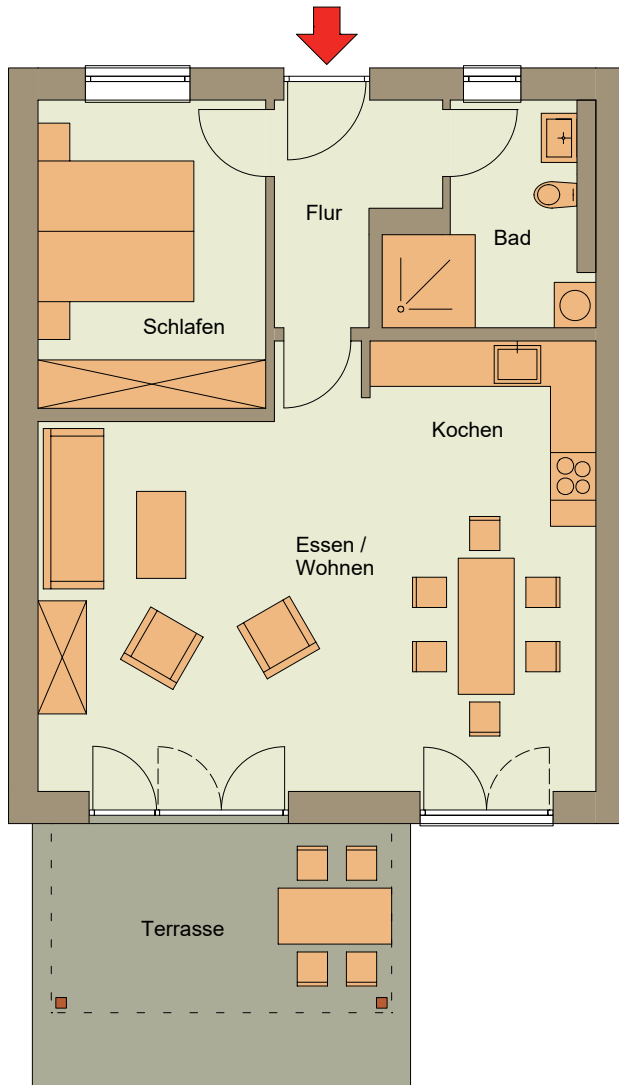

Wohnen am Repperndorfer

Mühlbach

Kitzingen Muldenweg 6

Gebäude A

Wohnung 2 EG

Fläche = 65,56 m²
Terrasse = 17,50 m² x 0,5
gesamt = 74,31 m²

- ✓ Wohnung barrierefrei
- ✓ Bad mit Dusche, mit Platz für Waschmaschine und Trockner
- ✓ private Terrasse