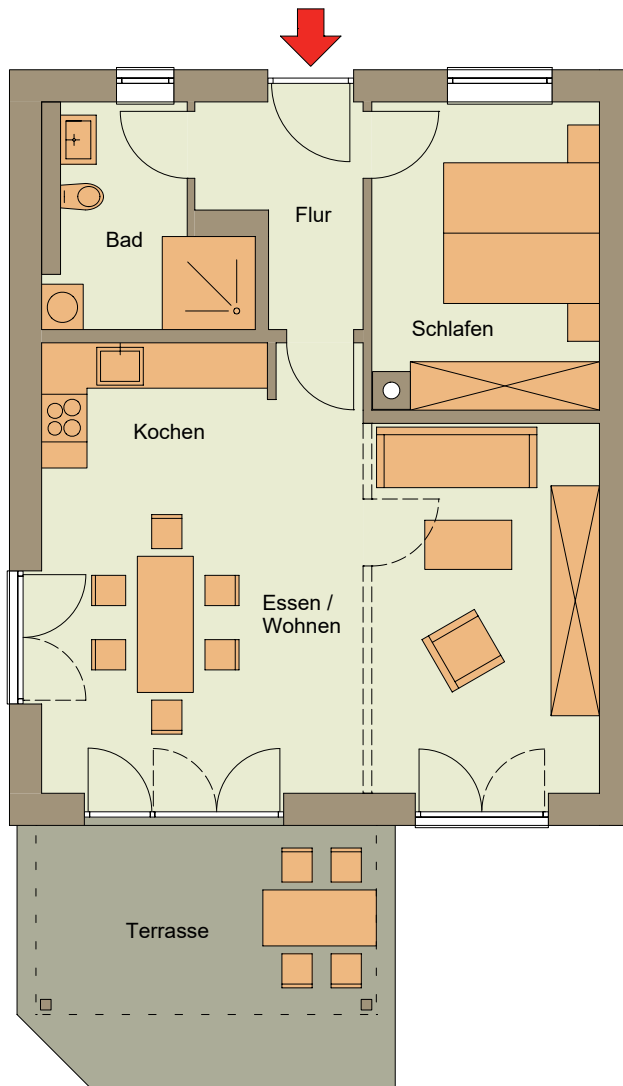

Wohnen am Repperndorfer

Mühlbach

Kitzingen Muldenweg 6

Gebäude A

Wohnung 1 EG

Fläche = 65,72 m²
Terrasse = 17,00 m² x 0,5
gesamt = 74,22 m²

- ✓ Wohnung barrierefrei
- ✓ Bad mit Dusche,
mit Platz für Waschmaschine und Trockner
- ✓ private Terrasse